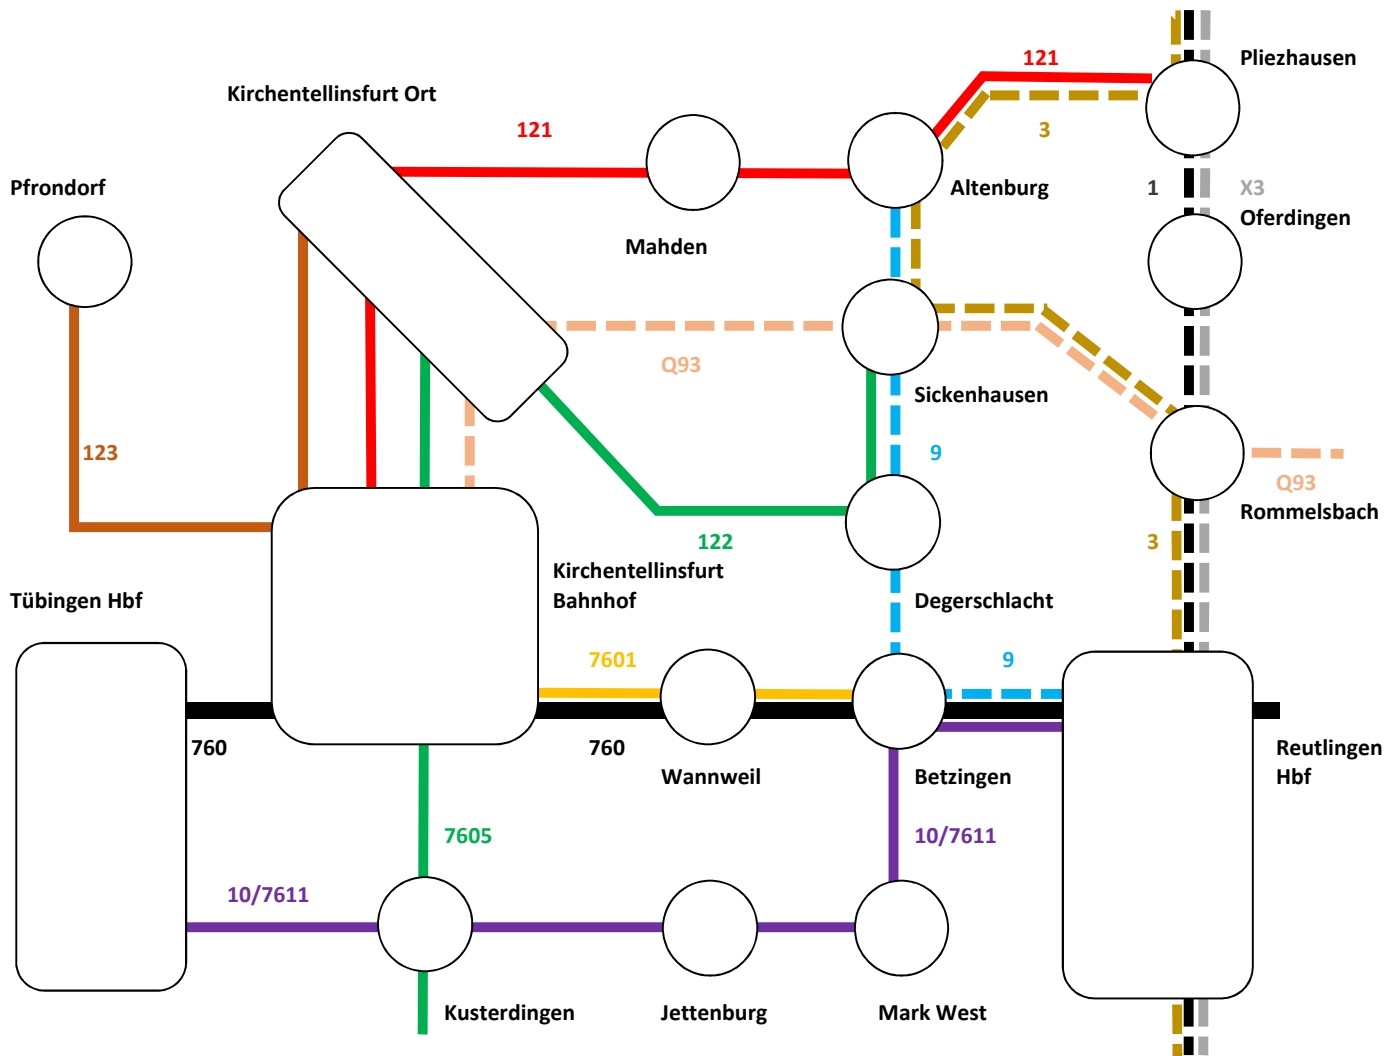

# Linienetzplan Raum Kirchentellinsfurt

## Schiene

**760** Bahn: Tübingen - Reutlingen - Stuttgart

## Linien Bündel Ost LK Tü (durchgezogene Linien)

**121** Kirchentellinsfurt - Pliezhausen

**122** Sickenhausen - Kirchentellinsfurt

**123** Kirchentellinsfurt - Pfrondorf

**7601** Schulverkehr Kirchentellinsfurt - Betzingen

## Linien Stadtverkehr Reutlingen (gestrichelte Linien)

**1** Eningen - Reutlingen - Rommelsbach - Pliezhausen - Walddorfhäslach

**3** Reutlingen - Rommelsbach - Altenburg Häslach

**9** Reutlingen - Sickenhausen - Altenburg