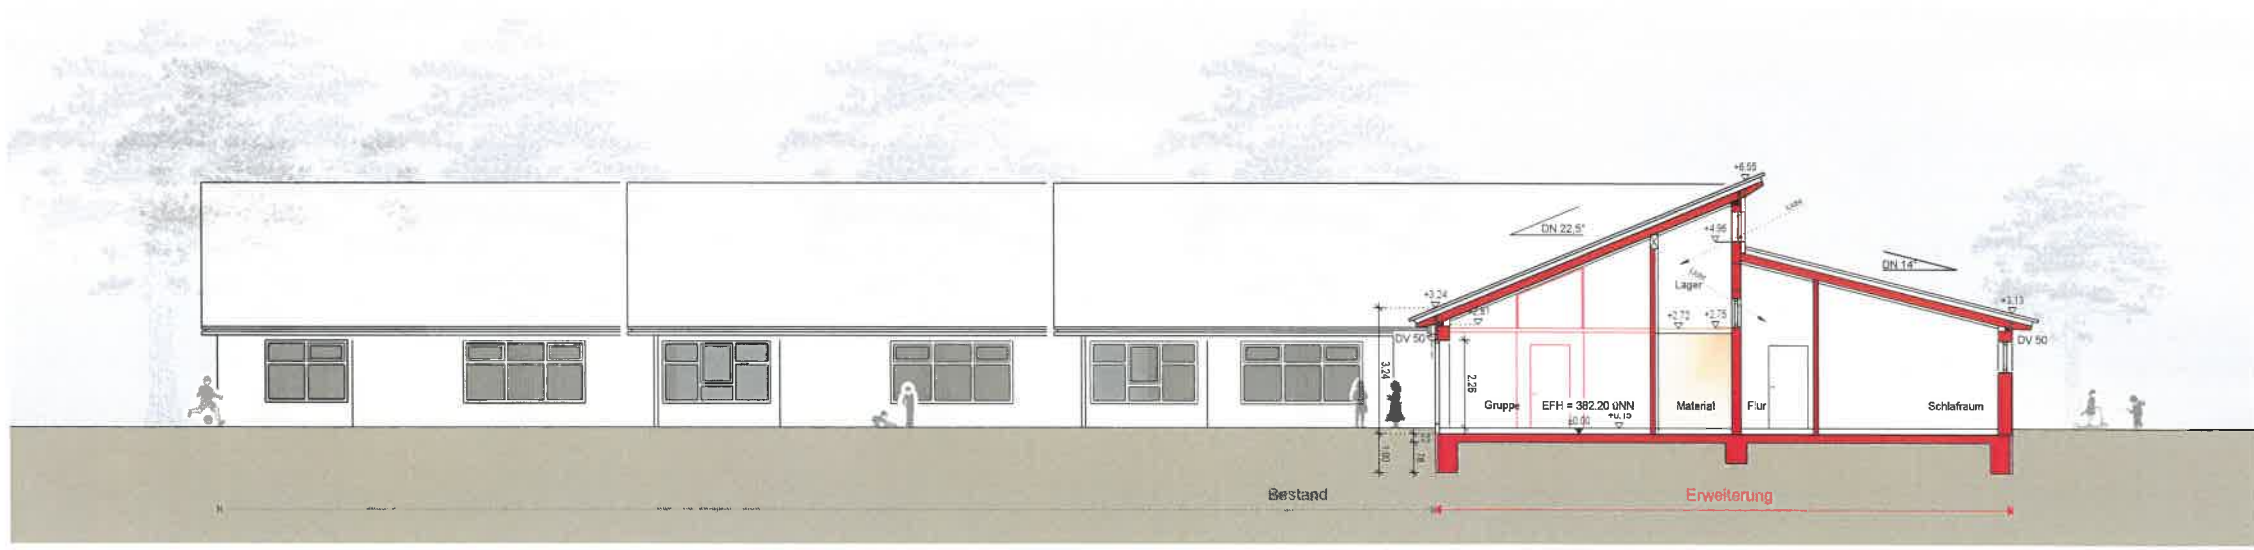

1. **Legende**
2. Bestand
   - Abbruch
   - neu geplant

KKK_ARC_SC_A-A_AG_4_202_1_-

Projekt	Erw. Kindergarten Regenbogen
Bauherr	Gem. Kirchentellinsfurt
Planer	Riehle+Assoziierte
Leistungsphase	Genehmigungsplanung
Planinhalt	Schnitt A-A
Projekt-Nr.	17101
Datum/Gez.	20.02.2019 HO
Maßstab	1:100

Riehle+Assoziierte GmbH+Co.KG
Dominohaus, Am Echazufer 24, 72764 Reutlingen
www.riehle-architekten.de, T +49 7121 927-0
Riehle+Assoziierte Architekten und Generalplaner