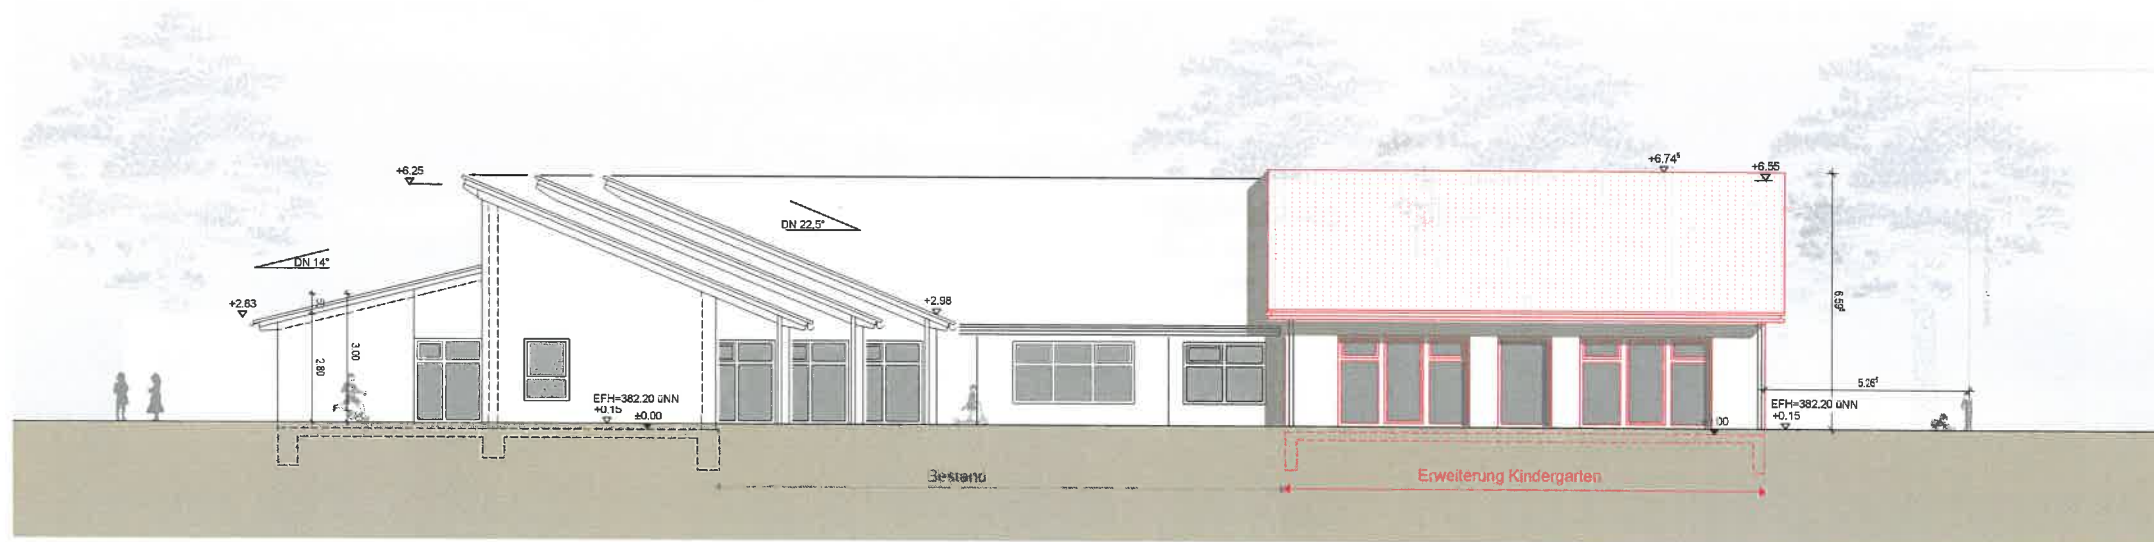

Legende

- Bestand
- Abbruch
- neu geplant

KKK_ARC_AN_S_AG_4_300_--

Projekt Erw. Kindergarten Regenbogen

Bauherr Gem. Kirchentellinsfurt

Planer Riehle+Assoziierte

Leistungsphase Genehmigungsplanung

Planinhalt Ansicht Süd

Projekt-Nr. 17101

Datum/Gez. 07.11.2018 HO

Maßstab 1:100

Riehle+Assoziierte GmbH+Co.KG
Dominohaus, Am Echazufer 24, 72764 Reutlingen
www.riehle-architekten.de, T +49 7121 927-0

Riehle+Assoziierte Architekten und Generalplaner